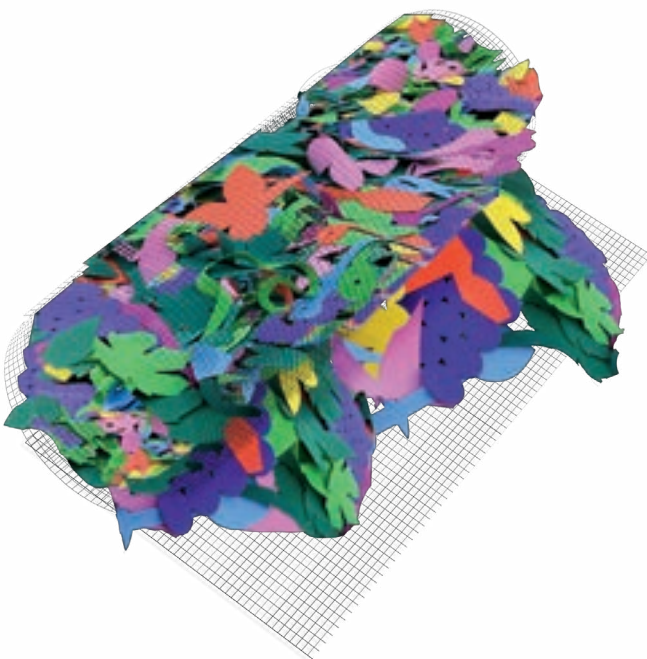

VINTAGE

REFº: 222010113

Material enviado :

— Rolos de 20 m x 1 m com folhas em espuma EVA.

O número de rolos depende da área destinada à instalação.
Cada m² contém entre 20 e 24 folhas.

O comprimento das folhas varia entre 30 cm e 60 cm.

Combinação de cores standard :

LAA AMO VLE VES ATU RFA RCL PUR

As cores da instalação podem ser personalizadas.

Peso por m² : 250 g

Formats de feuilles en mousse EVA :