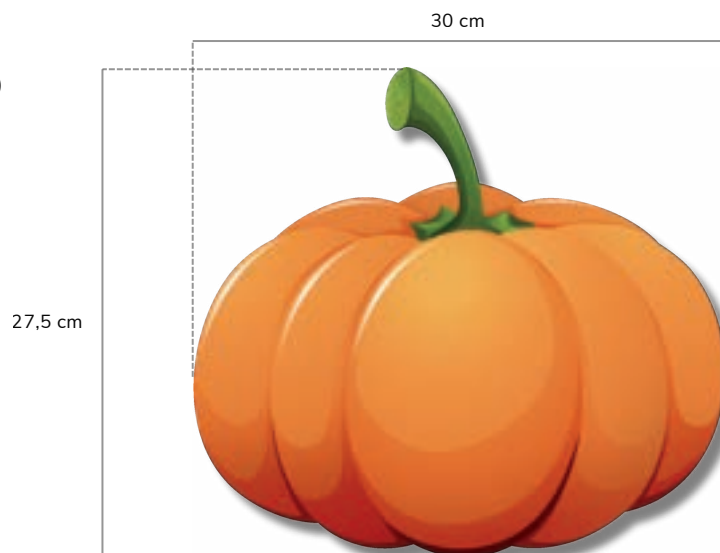

O número de abóboras depende da zona prevista para a instalação.

Opção 1
50 cm

ou

Opção 2
1 m

OPÇÃO 1 (50CM)
REF*: xxxxxxxx

OPÇÃO 2 (1M)
REF*: xxxxxx

ABÓBORA 2

ACESSÓRIO PARA TETOS MÁGICOS