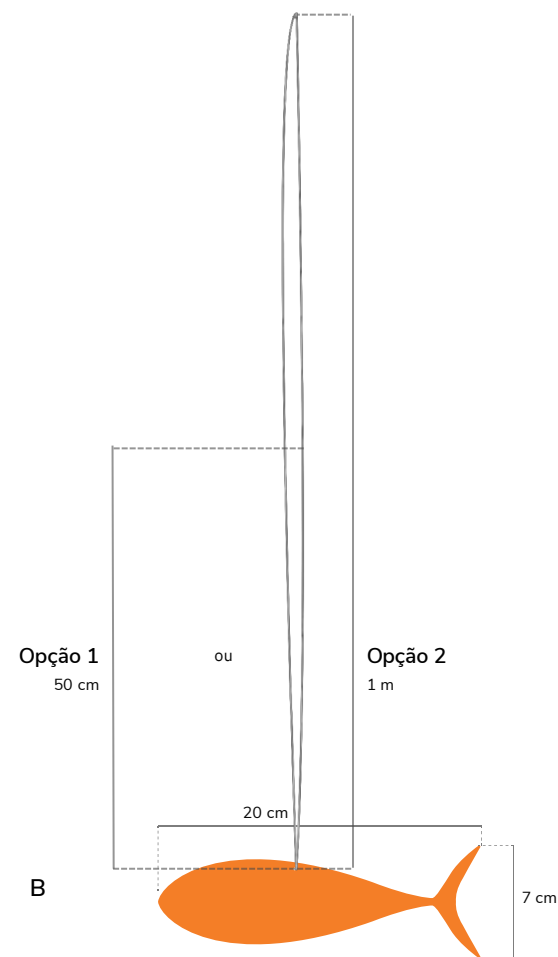

Combinação de cores standard:

VEO LAA AMO VLE ATU RFA

As cores da instalação podem ser personalizadas.

OPÇÃO 1 (50CM)
REF*: 222020004

OPÇÃO 2 (1M)
REF*: XXXXX