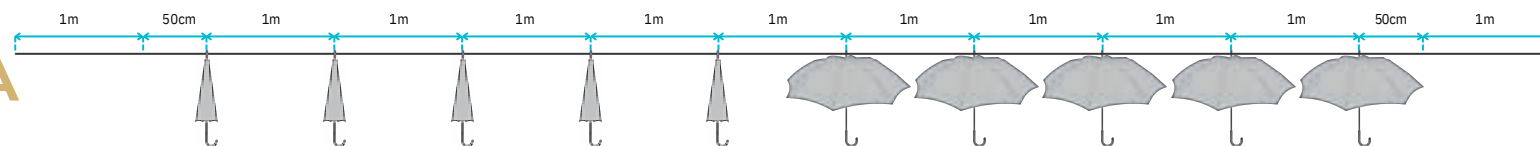

CÉU DE GUARDA-CHUVA

**AS FLORES
SIMBOLIZAM A
BELEZA E A
PERFEIÇÃO DA
NATUREZA.**

CÉU DE GUARDA-CHUVA TRANSPARENTE

Material enviado:

— Linhas de 12 metros com 10 guarda-chuvas

O número de linhas depende da área prevista para a instalação.