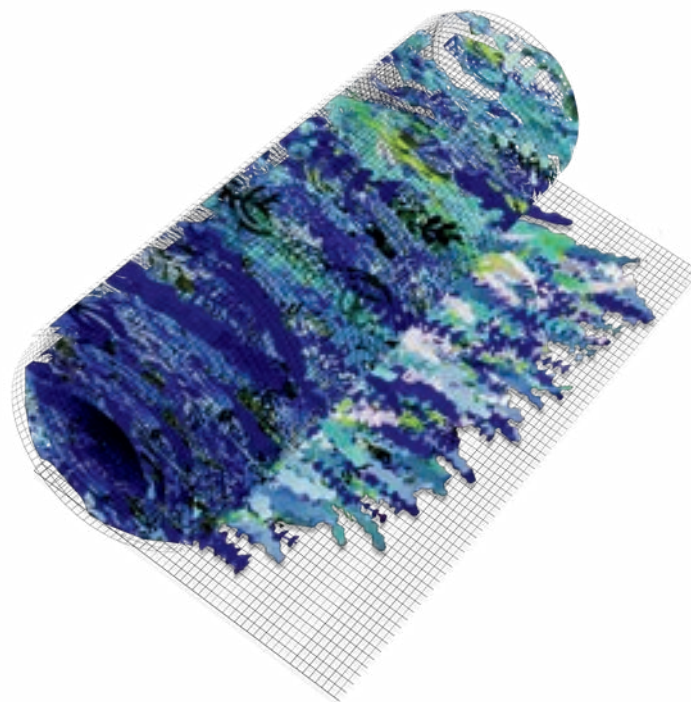

Combinação de cores standard:

ARO ATU AAG BRO

As cores da instalação podem ser personalizadas.

Peso m²: 250g

Formato das peças:

MULTICOLOR

várias combinações possíveis

REF*: 222010014