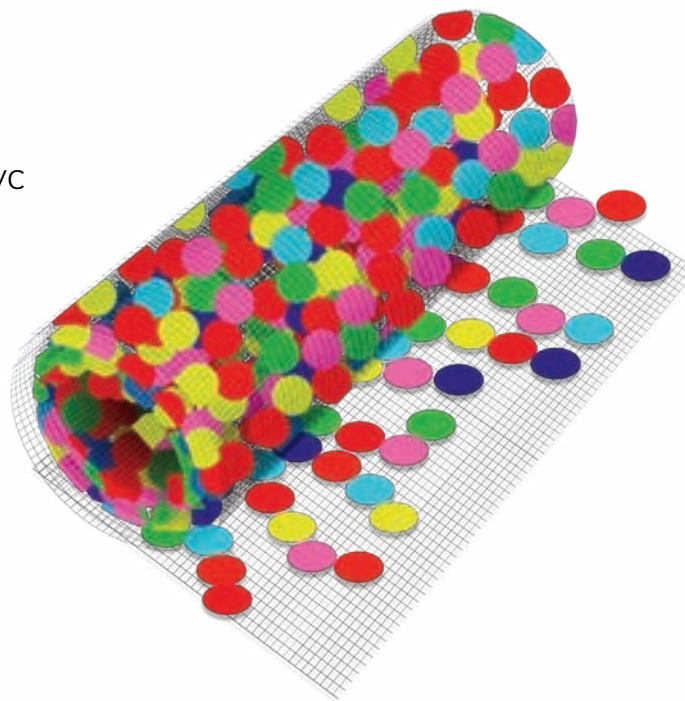

Combinação de cores standard:

VEO LAA AMO VLE ATU RFA

As cores da instalação podem ser personalizadas.

Peso m²: 400g