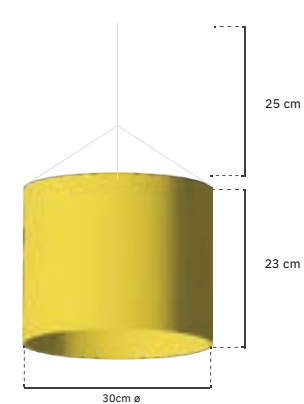

TECIDO IMPERMEÁVEL UNIT A
REF: 222010040

TECIDO IMPERMEÁVEL UNIT B
REF: 222010041

TECIDO IMPERMEÁVEL UNIT C
REF: 222010042

TECIDO IMPERMEÁVEL UNIT D
REF: 222010043