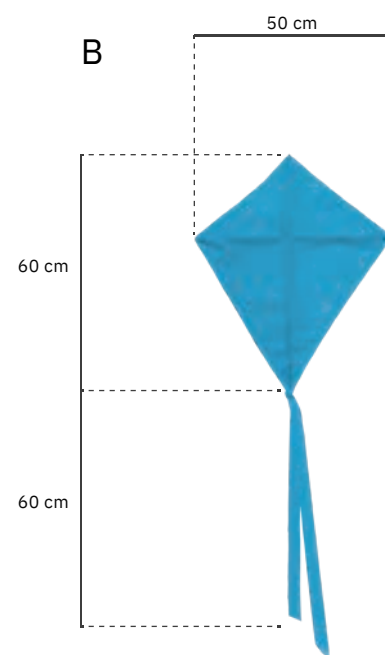

O número de pipas depende da zona destinada à instalação.

Opções de cores:

VEO LAA AMO VKY ATU RFA

As cores da instalação podem ser personalizadas.

Peso uni. A - 380 g

Peso uni. B - 350 g

A
REF: 222010026

B
REF: 222010075