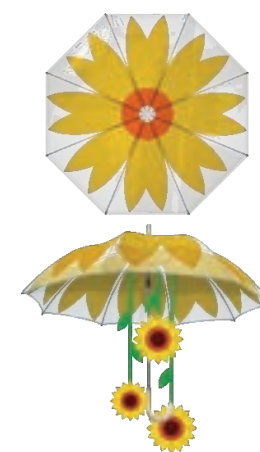

GIRASSOL

TRANSLÚCIDO
COM OBJETOS
REF#: 222010064

OPACO COM OBJETOS
REF#: 222010071