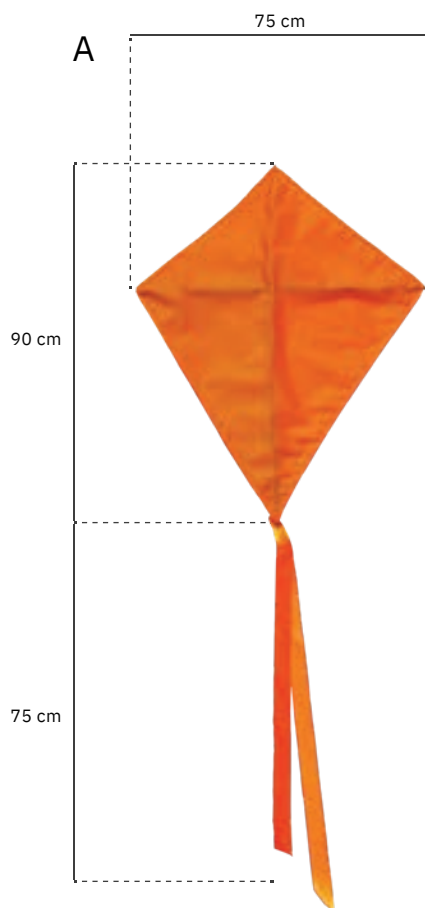

O número de pipas depende da zona destinada à instalação.

Opções de cores:

VEO LAA AMO VKY ATU RFA

As cores da instalação podem ser personalizadas.

Peso uni. A - 380 g

Peso uni. B - 350 g

A
REF: 222010026

B
REF: 222010075