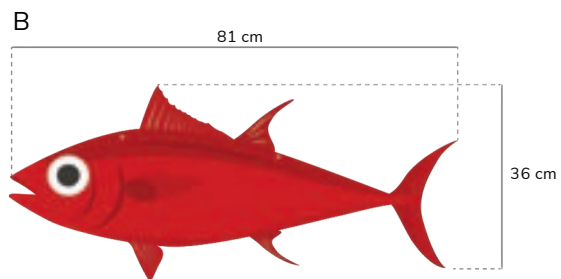

OPÇÃO 1 (50 CM)
REF: 222020005

OPÇÃO 2 (1 M)
REF: XXXX