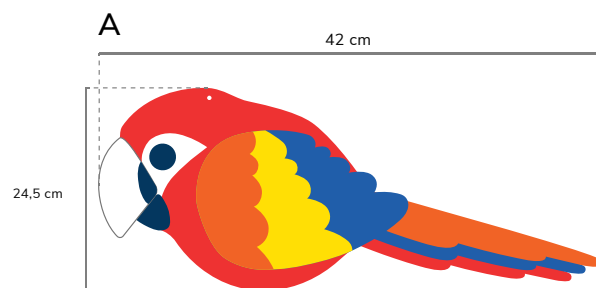

— Pássaro em PVC alveolar de 3mm com vinil impresso dos dois lados.
Enviado à unidade com fecho fácil de 50 cm / 1m pronto a pendurar.
O número de pássaros depende da área destinada à instalação.

A OPÇÃO 1 (50 CM)
REF*: 222020001