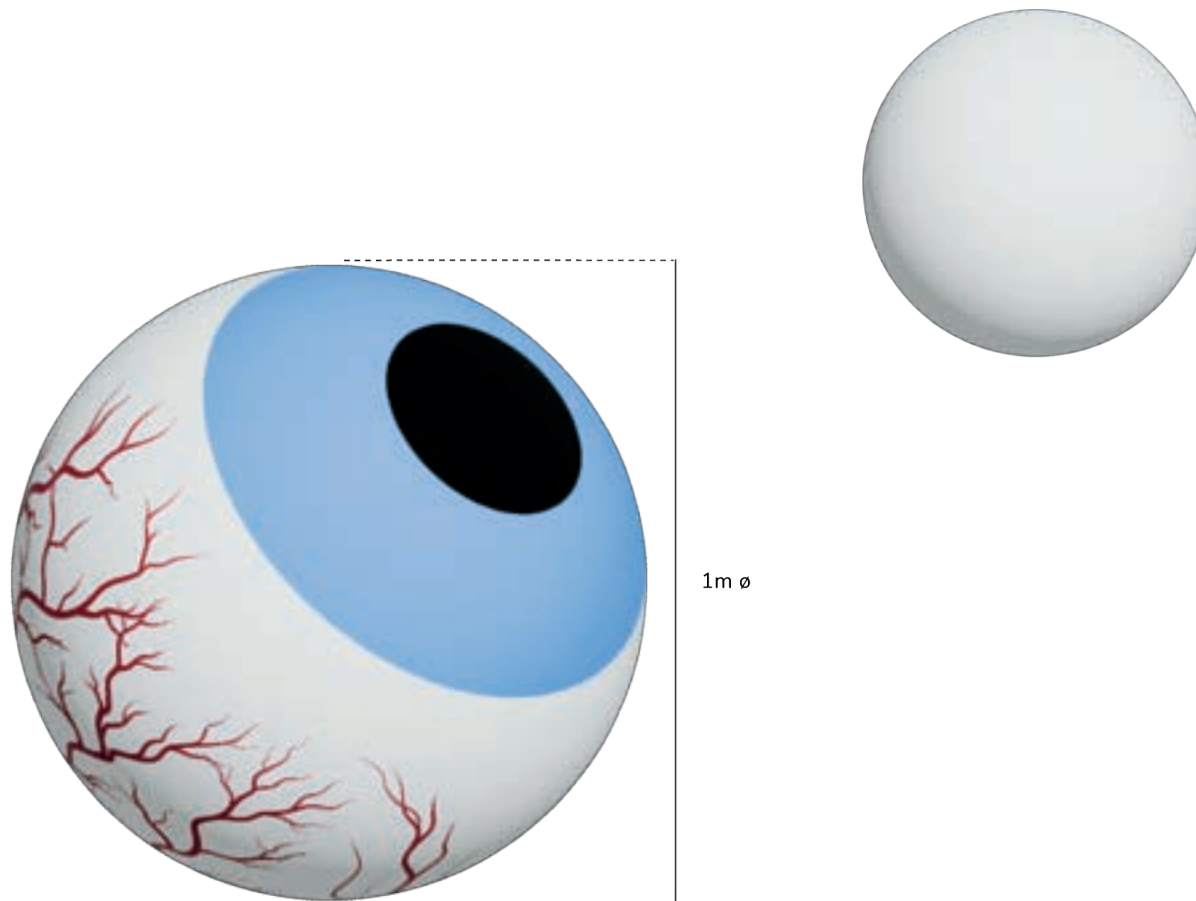

OLHO GIGANTE

ESCULTURA 3D

Material enviado:

— Peça entregue em branco, para personalizar com base de suporte metálica.

Materiais:

- Fibra de vidro ou betão;
- Pintura;
- Estrutura em ferro.

As cores da peça podem ser personalizadas:

Peso unidade: 21 kg (fibra)

O peso varia consoante o material selecionado (de 20 kg a 80 kg).