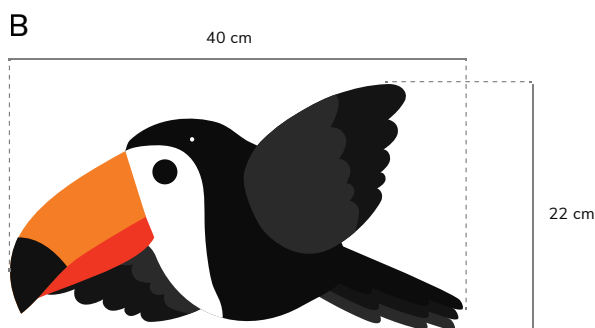

— Pássaro em PVC alveolar de 3mm com vinil impresso dos dois lados.
Enviado à unidade com fecho fácil de 50 cm / 1m pronto a pendurar.
O número de pássaros depende da área destinada à instalação.

A OPÇÃO 1 (50 CM)
REF*: 222020001