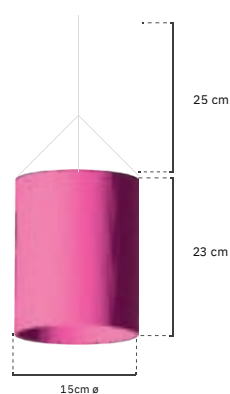

LANTERNAS

Material enviado:

— Lanternas em tecido leves e impermeáveis com fio de suspensão.

O número de lanternas depende da zona destinada à instalação. A altura do tecido pode ser personalizada.

A instalação pode ser com ou sem iluminação.

O preço para a iluminação é sob consulta.

As cores da instalação podem ser personalizadas.

TECIDO IMPERMEÁVEL

TECIDO IGNÍFUGO

Peso unidade: 4 g

A

B

C

D

TECIDO IMPERMEÁVEL UNIT A
REF: 222010040

TECIDO IMPERMEÁVEL UNIT B
REF: 222010041

TECIDO IMPERMEÁVEL UNIT C
REF: 222010042

TECIDO IMPERMEÁVEL UNIT D
REF: 222010043