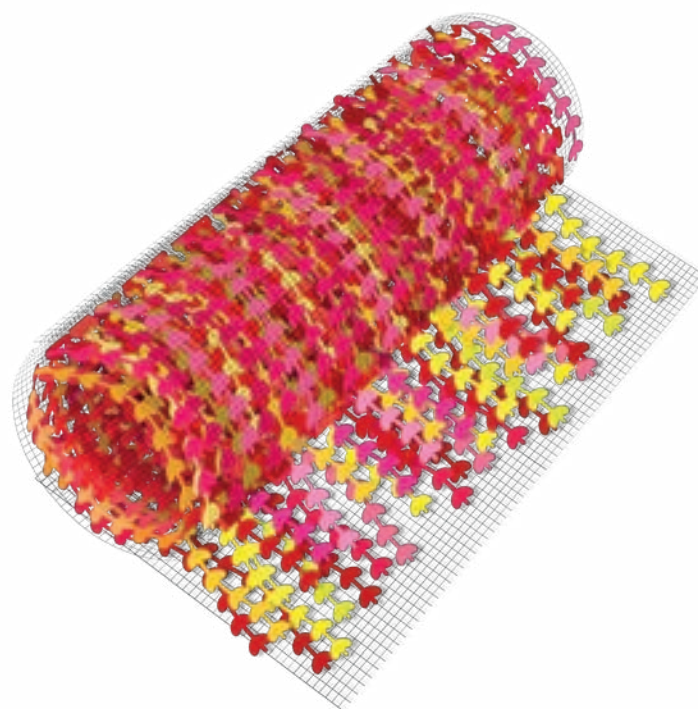

Combinação de cores standard:

RFA RCL VEO LAA AMO ACL

As cores da instalação podem ser personalizadas.

Peso m²: 250 g

Formatos de espuma E.V.A.