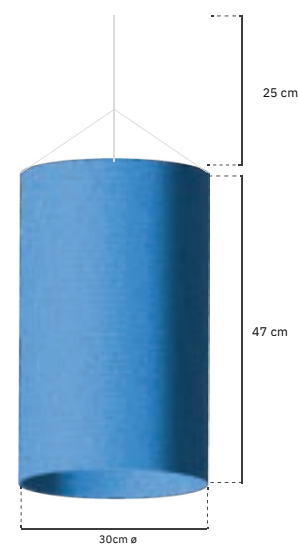

LANTERNAS

Material enviado:

— Lanternas em tecido leves e impermeáveis com fio de suspensão.

O número de lanternas depende da zona destinada à instalação. A altura do tecido pode ser personalizada.

A instalação pode ser com ou sem iluminação.

O preço para a iluminação é sob consulta.

As cores da instalação podem ser personalizadas.

TECIDO IMPERMEÁVEL

TECIDO IGNÍFUGO

Peso unidade: 4 g

A

B

C

D

TECIDO IMPERMEÁVEL UNIT A
REF: 222010040

TECIDO IMPERMEÁVEL UNIT B
REF: 222010041

TECIDO IMPERMEÁVEL UNIT C
REF: 222010042

TECIDO IMPERMEÁVEL UNIT D
REF: 222010043