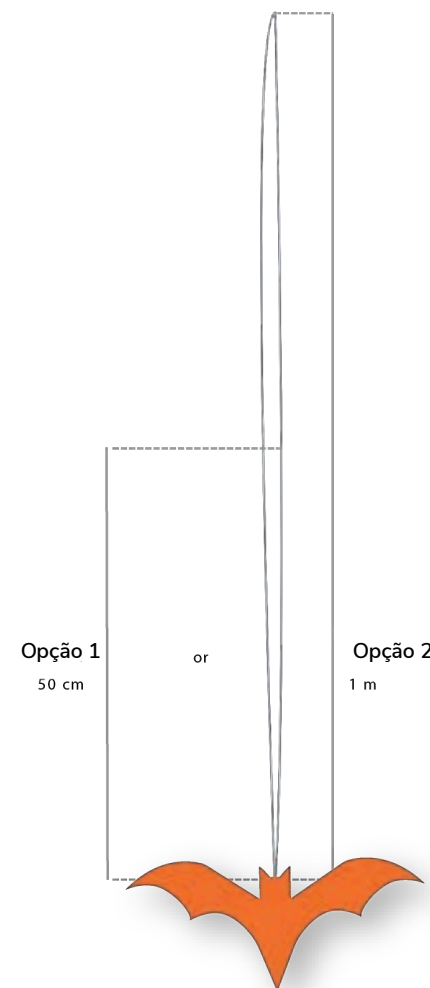

Cores disponíveis:

As cores da instalação podem ser personalizadas.

OPTION 1 (50CM)
REF: xxxxxxxx

OPTION 2 (1M)
REF: xxxxxx