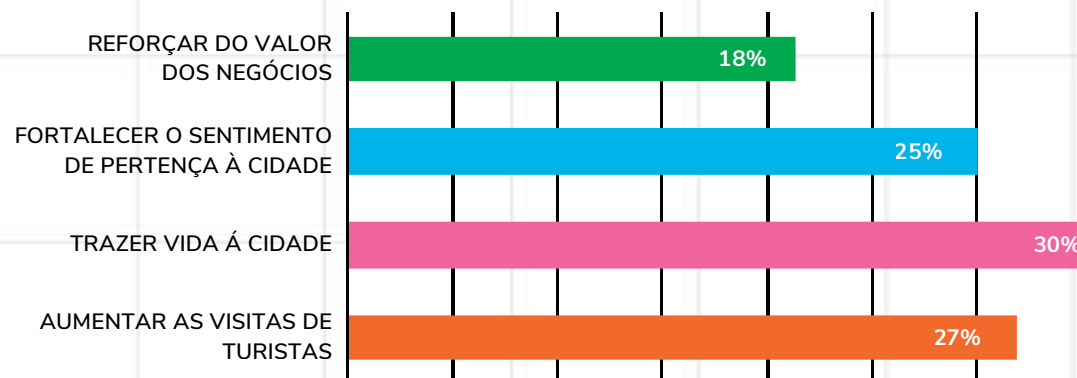

IMPACT.PLAN
ART PRODUCTIONS

Fabricação

Artesanal

Cada peça da Impactplan é única, feita à mão com carinho para trazer alegria e cor ao mundo.

Ao escolher os nossos produtos, apoia os artesãos locais, impulsiona a economia local e valoriza um processo criativo ecologicamente consciente que revela a singularidade do trabalho humano: diferente, especial e feito com amor.

A nossa missão :

encher o mundo de cor,
gerando retorno sobre o investimento.

IMPACTO NOS LOCAIS

IMPACTO NAS PESSOAS

IMPACTO NAS REDES SOCIAIS: “CRESCIMENTO EXPONENCIAL”

Daniel Bideau

“Cheio de cores e sorrisos. Um sopro de ar fresco para a cidade de Périgueux.”