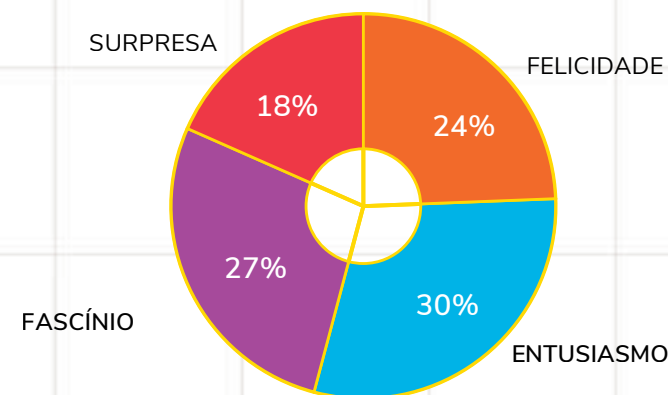

IMPACT.PLAN
ART PRODUCTIONS

Fabricação

Artesanal

Cada peça da Impactplan é única, feita à mão com carinho para trazer alegria e cor ao mundo.

Ao escolher os nossos produtos, apoia os artesãos locais, impulsiona a economia local e valoriza um processo criativo ecologicamente consciente que revela a singularidade do trabalho humano: diferente, especial e feito com amor.

A nossa missão :

encher o mundo de cor,
gerando retorno sobre o investimento.

IMPACTO NOS LOCAIS

IMPACTO NAS PESSOAS

IMPACTO NAS REDES SOCIAIS: “CRESCIMENTO EXPONENCIAL”

Daniel Bideau

“Cheio de cores e sorrisos. Um sopro de ar fresco para a cidade de Périgueux.”