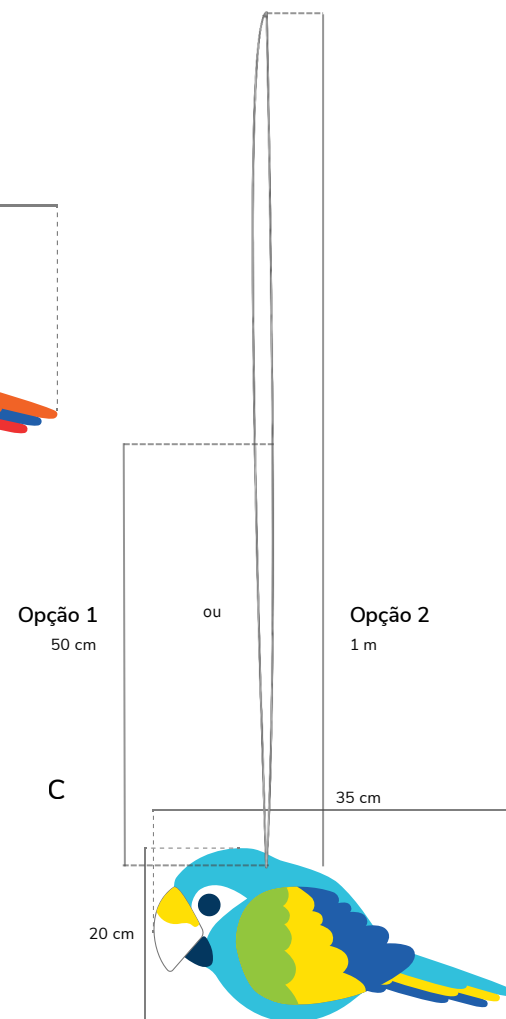

— Pássaro em PVC alveolar de 3mm com vinil impresso dos dois lados.
Enviado à unidade com fecho fácil de 50 cm / 1m pronto a pendurar.
O número de pássaros depende da área destinada à instalação.

A OPÇÃO 1 (50 CM)
REF*: 222020001