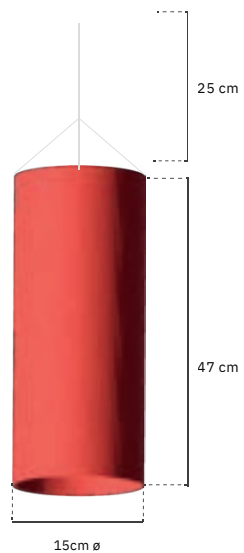

TECIDO IMPERMEÁVEL

TECIDO IGNÍFUGO

Peso unidade: 4 g

A

B

C

D

TECIDO IMPERMEÁVEL UNIT A
REF: 222010040