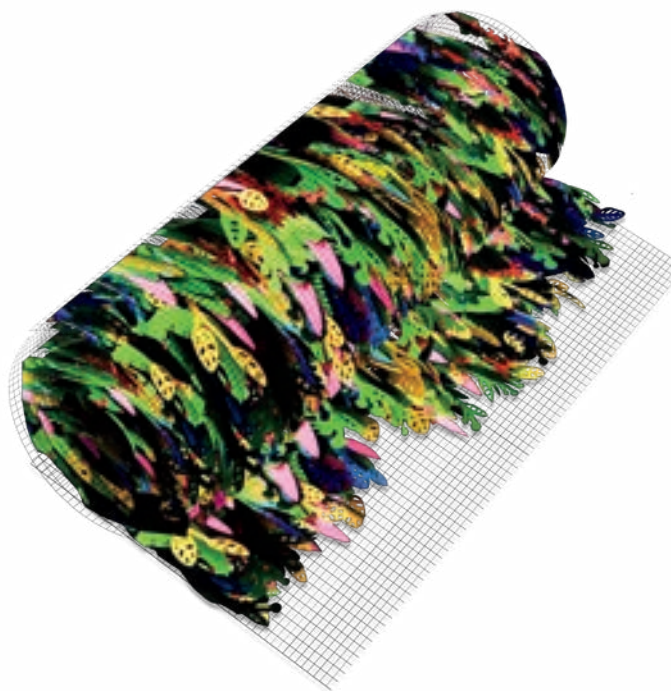

Combinação de cores padrão:

VES VKY VLE VMT AMO VEO RCL ARO ATU

As cores da instalação são personalizáveis.

Peso por m²: 250 g

OBS:

*Disponível com custo adicional.

Formatos das Peças: