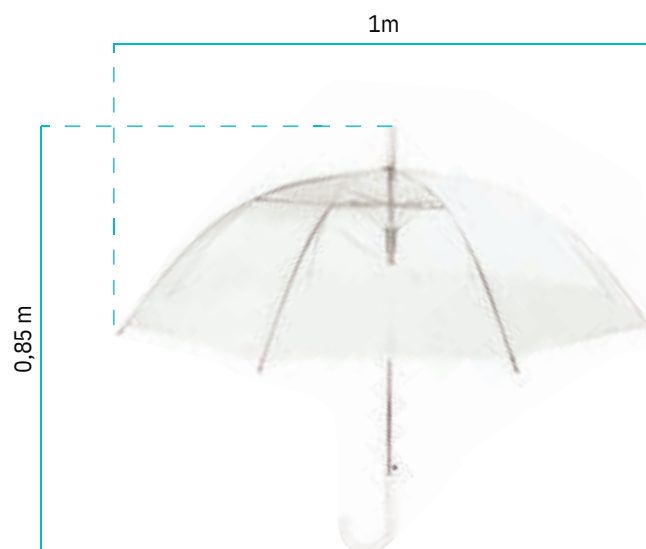

CÉU DE GUARDA-CHUVA

**AS FLORES
SIMBOLIZAM A
BELEZA E A
PERFEIÇÃO DA
NATUREZA.**

CÉU DE GUARDA-CHUVA TRANSPARENTE

Material enviado:

— Linhas de 12 metros com 10 guarda-chuvas

O número de linhas depende da área prevista para a instalação.

Cada guarda-chuva ocupa 1 m².

Não adequado para zonas ventosas.

Guarda-chuvas com cores e padrões personalizados.

Tecido: 100% poliéster.

Cabo: Alumínio e PVC.

Peso por m²: 750 g

VITRAL

TRANSLÚCIDO
REF#: 222010047