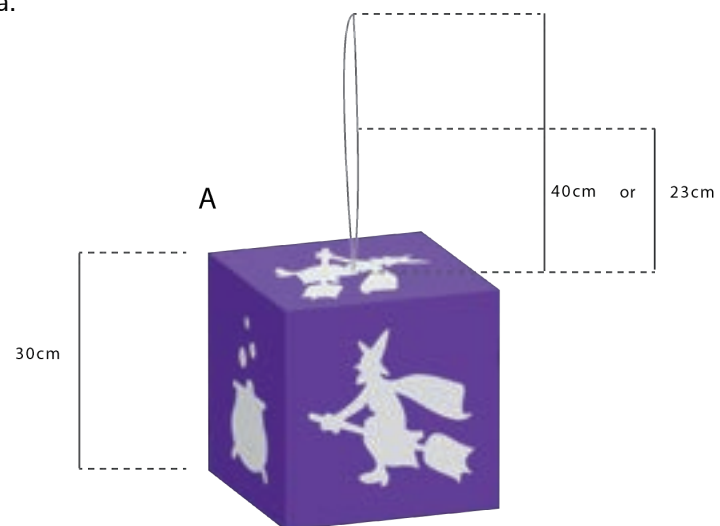

— Cordão com um sistema de fecho fácil permitindo suspender a peça a 23 ou 40 cm.

A esta altura soma-se o tamanho da peça.

Cores disponíveis:

PRO VEO LIS VKY

As cores da instalação podem ser personalizadas.