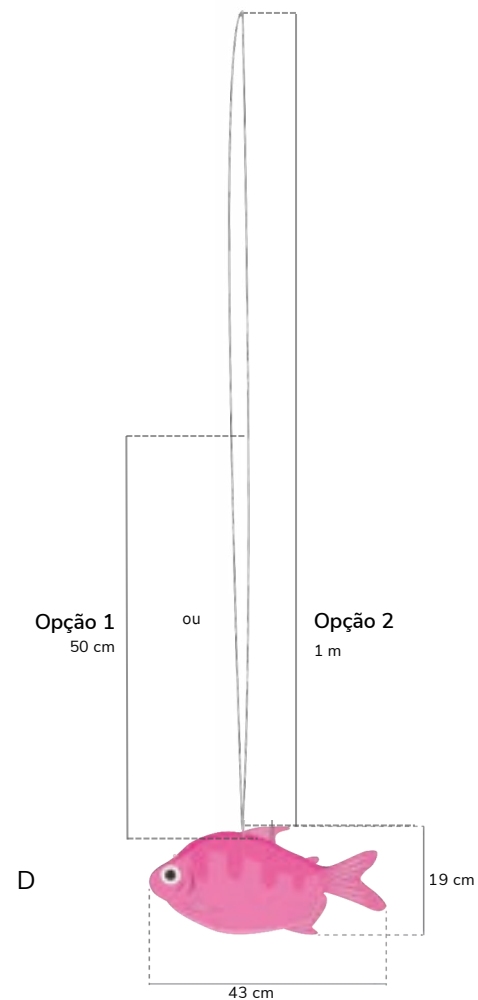

PACOTE DE PEIXE 2

ACESSÓRIO PARA SEAWEED

Material enviado:

— Peixes de PVC enviados em conjuntos de 7 (1xA, 1xB, 1xC, 1xD e 3xE).

Com fecho fácil de 50 cm / 1 m pronto a pendurar.
O número de peixes depende da área destinada à instalação.