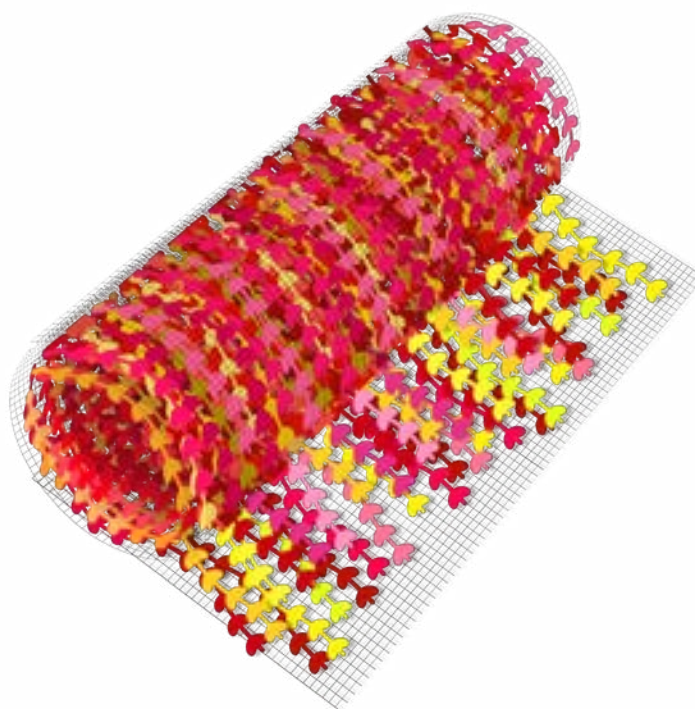

Combinação de cores standard:

RFA RCL VEO LAA AMO ACL

As cores da instalação podem ser personalizadas.

Peso m²: 250 g

Formatos de espuma E.V.A.