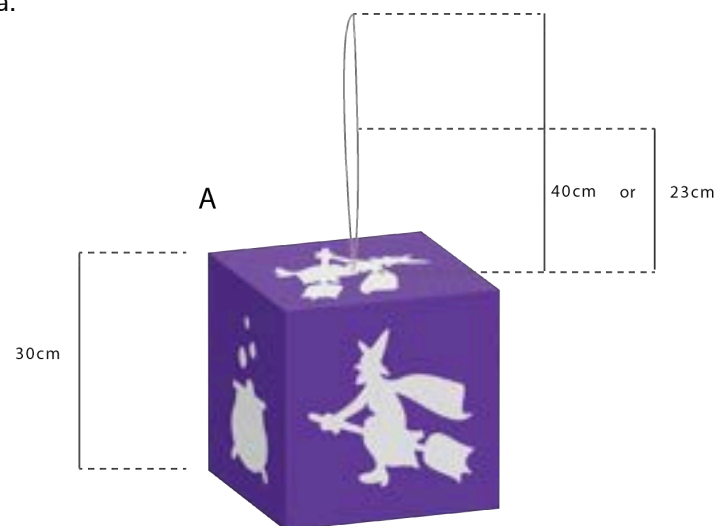

Cores disponíveis:

PRO VEO LIS VKY

As cores da instalação podem ser personalizadas.