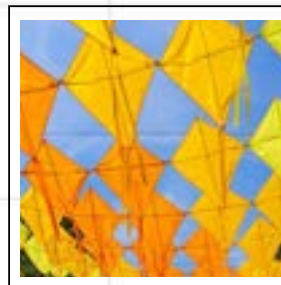

Tetos Mágicos

Color Rain

Tropicalia

Seaweed

Sky Garden

Inverted
Garden

Dots
Invasion

Céu
Guarda-chuva

Este PDF é interativo.
Clique no que pretende visualizar.

Tetos Mágicos

Trepadeira

Trepadeira
Rendilhado

Cometas

Lanternas

Halloween

Vintage

— Rolos de 20m x 1m com fitas de PVC.

O número de rolos depende da área destinada à instalação.

Cada m² tem entre 20 e 24 fitas.

As fitas têm 1m de comprimento.

Combinação de cores standard:

VEO LAA AMO VLE ATU RFA