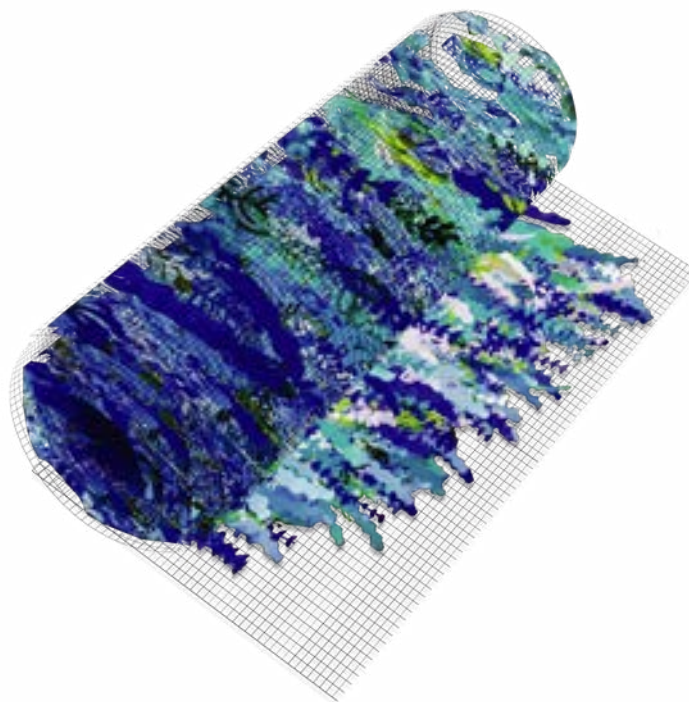

Combinação de cores standard:

ARO ATU AAG BRO

As cores da instalação podem ser personalizadas.

Peso m²: 250g

Formato das peças:

MULTICOLOR

várias combinações possíveis

REF*: 222010014