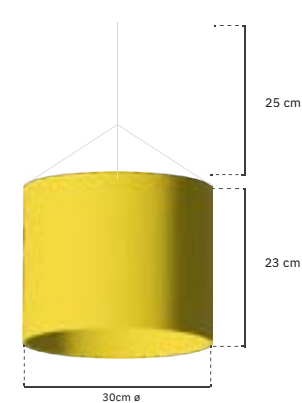

LANTERNAS

Material enviado:

— Lanternas em tecido leves e impermeáveis com fio de suspensão.

O número de lanternas depende da zona destinada à instalação. A altura do tecido pode ser personalizada.

A instalação pode ser com ou sem iluminação.

O preço para a iluminação é sob consulta.

As cores da instalação podem ser personalizadas.

TECIDO IMPERMEÁVEL

TECIDO IGNÍFUGO

Peso unidade: 4 g

A

B

C

D

TECIDO IMPERMEÁVEL UNIT A
REF: 222010040

TECIDO IMPERMEÁVEL UNIT B
REF: 222010041

TECIDO IMPERMEÁVEL UNIT C
REF: 222010042

TECIDO IMPERMEÁVEL UNIT D
REF: 222010043