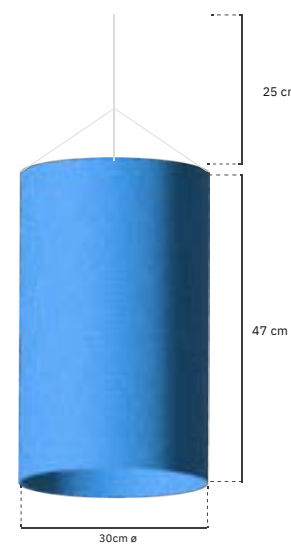

TECIDO IMPERMEÁVEL

TECIDO IGNÍFUGO

Peso unidade: 4 g

A

B

C

D

TECIDO IMPERMEÁVEL UNIT A
REF: 222010040