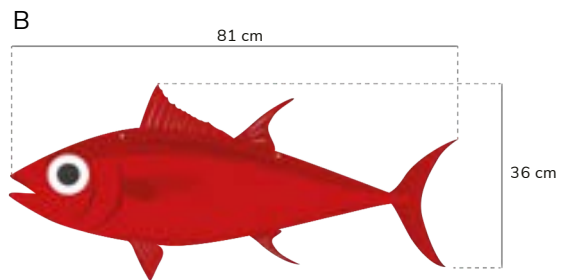

OPÇÃO 1 (50 CM)
REF: 222020005

OPÇÃO 2 (1 M)
REF: XXXX