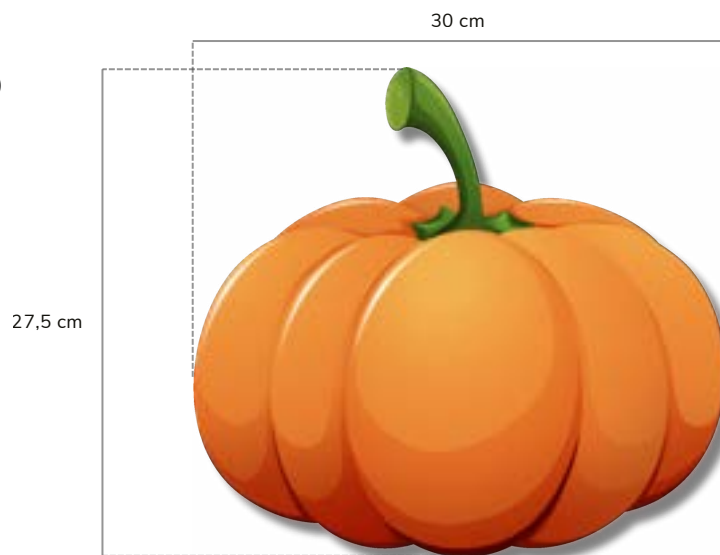

O número de abóboras depende da zona prevista para a instalação.

Opção 1
50 cm

ou

Opção 2
1 m

OPÇÃO 1 (50CM)
REF*: xxxxxxxx

OPÇÃO 2 (1M)
REF*: xxxxxx

ABÓBORA 2

ACESSÓRIO PARA TETOS MÁGICOS