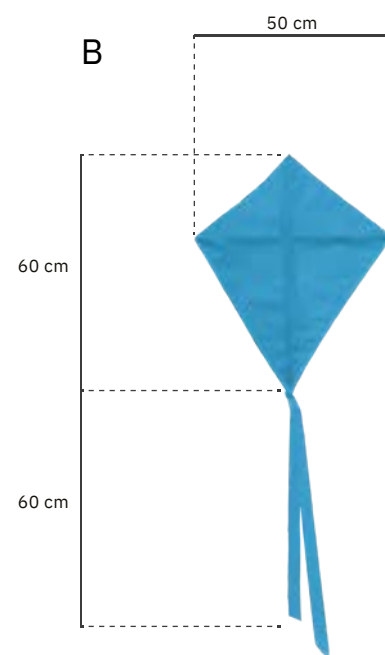

O número de pipas depende da zona destinada à instalação.

Opções de cores:

VEO LAA AMO VKY ATU RFA

As cores da instalação podem ser personalizadas.

Peso uni. A - 380 g

Peso uni. B - 350 g

A
REF: 222010026

B
REF: 222010075