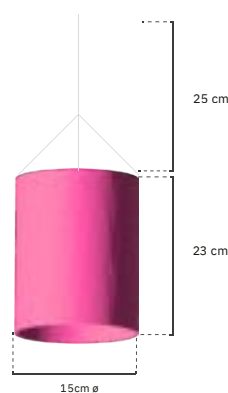

TECIDO IMPERMEÁVEL

TECIDO IGNÍFUGO

Peso unidade: 4 g

A

B

C

D

TECIDO IMPERMEÁVEL UNIT A
REF: 222010040