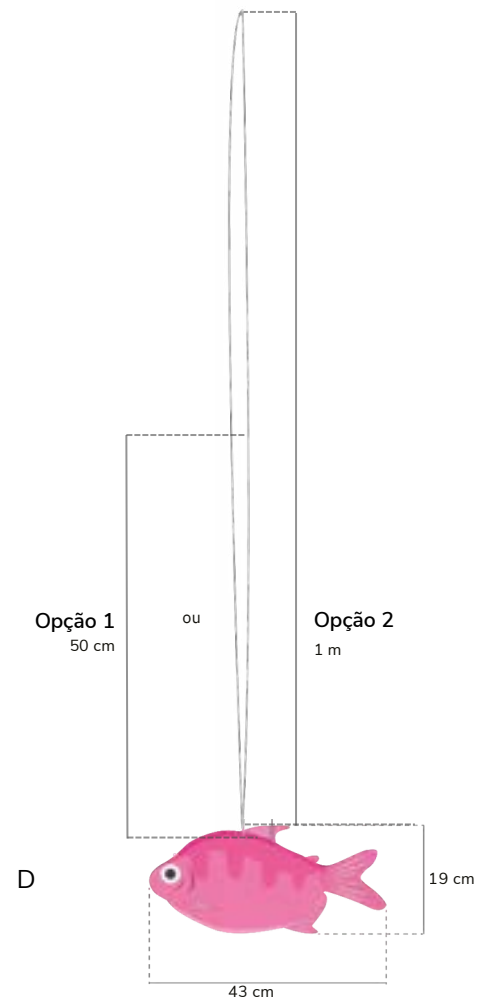

PACOTE DE PEIXE 2

ACESSÓRIO PARA SEAWEED

Material enviado:

— Peixes de PVC enviados em conjuntos de 7 (1xA, 1xB, 1xC, 1xD e 3xE).

Com fecho fácil de 50 cm / 1 m pronto a pendurar.
O número de peixes depende da área destinada à instalação.