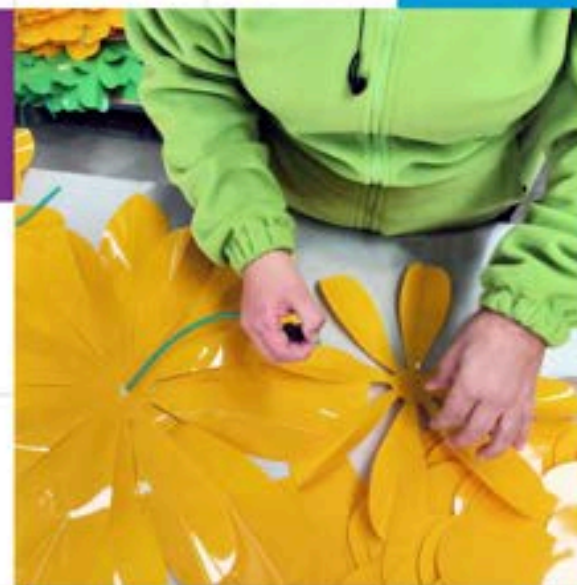

IMPACT.PLAN
ART PRODUCTIONS

Fabricação

Artesanal

Cada peça da Impactplan é única, feita à mão com carinho para trazer alegria e cor ao mundo.

Ao escolher os nossos produtos, apoia os artesãos locais, impulsiona a economia local e valoriza um processo criativo ecologicamente consciente que revela a singularidade do trabalho humano: diferente, especial e feito com amor.