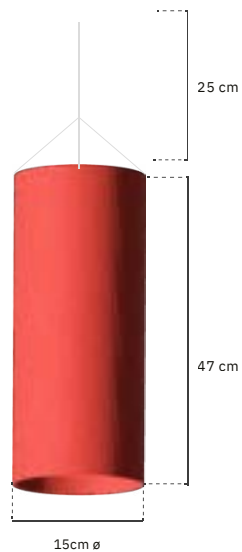

TECIDO IMPERMEÁVEL

TECIDO IGNÍFUGO

Peso unidade: 4 g

A

B

C

D

TECIDO IMPERMEÁVEL UNIT A
REF: 222010040